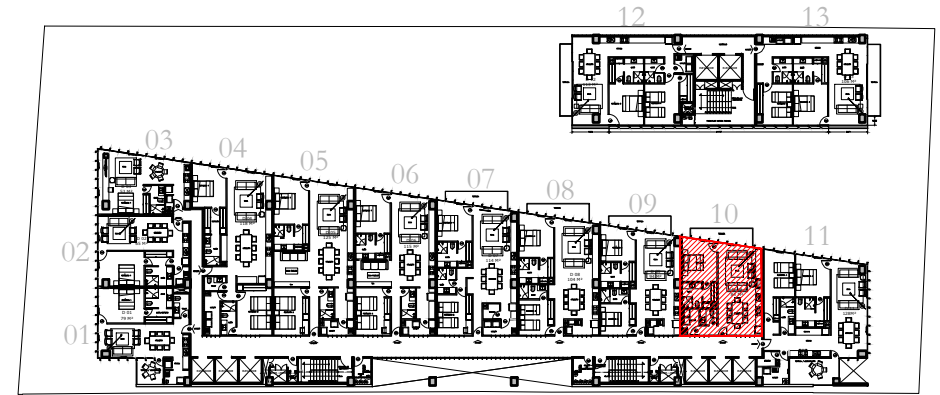

TIPO 10

superficie 75.00 m²

superficie 75.00 m²

c/terraza 9.00 m²

total 84.00 m²

Departamentos
510, 810, 1210, 1510, 1810 y 2010

Departamentos
410, 610, 710, 910, 1010, 1110, 1310, 1410, 1610,
1710, 1910, 2110 y 2210

CORTE ESQUEMATICO

Las características, dimensiones, carpintería y acabados podrán sufrir ajustes o modificaciones de acuerdo al proyecto arquitectónico definitivo, sin previo aviso.